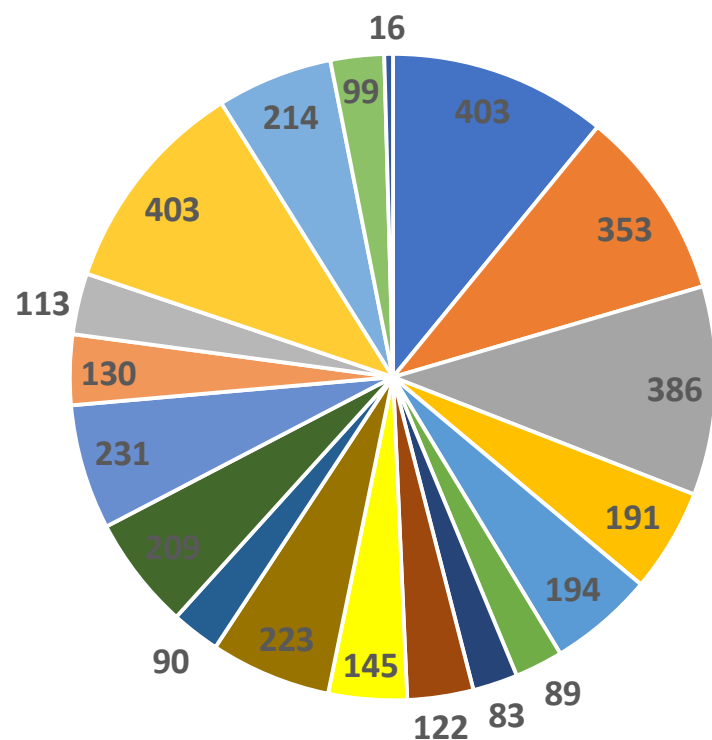

校訂必修與多元選修課程對應之學群