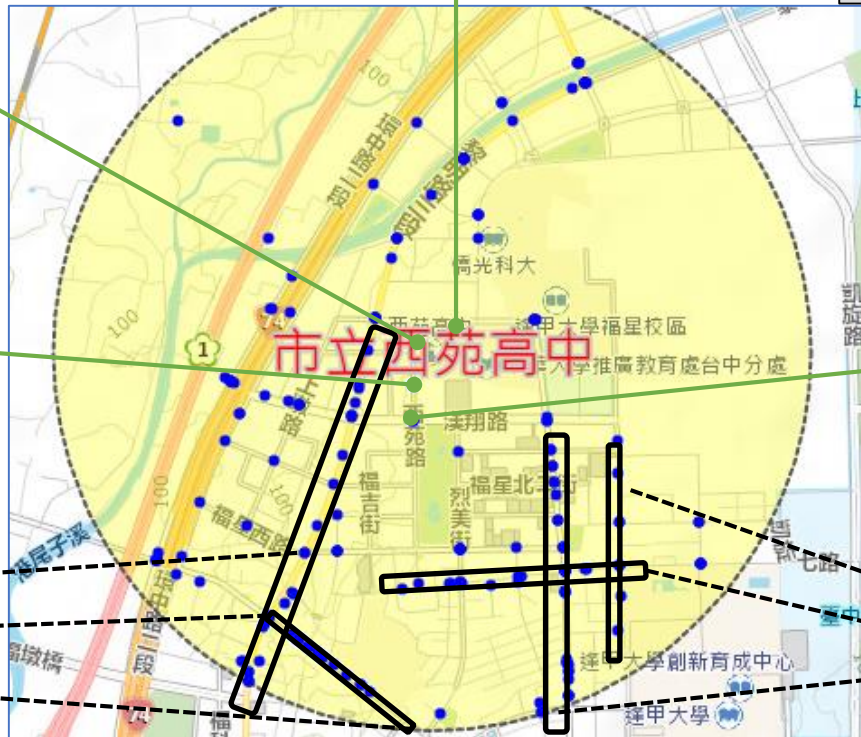

臺中市立西苑高中交通安全地圖

西苑路與福星北路口：

1. 危險樣態：(1)放學車潮較多
(2)學生等公車處
2. 改善方式：配置教官

側門(福星北路)：

1. 危險樣態：(1)放學車潮較多
(2)學生橫越馬路
2. 改善方式：配置教官

說明：

1. 執勤師長：配置於正門、側門、西苑路與福星北路口
2. 導護志工：正門
3. 糾察隊員：正門
4. 支援協定：西屯派派所
5. 通學巷：無。
6. YouBike：漢翔福星北路口、文修公園面福星路
7. 愛心商店：路易莎咖啡(漢翔門市) 7-ELEVEN(西苑門市)

正門：

1. 危險樣態：(1)放學車潮較多
(2)學生橫越馬路
2. 改善方式：配置教官、糾察隊及導護志工

西苑路與漢翔路口：

1. 危險樣態：放學車潮較多
2. 改善方式：宣導遵守交通號誌

交通事故熱點A區：

1. 黎明路
2. 西屯派派所路口
3. 西屯路
(過黎明路，往西屯國小方向)

交通事故熱點B區：

1. 文華街
2. 西安街
3. 福星北路
(過漢翔路，往逢甲大學方向)