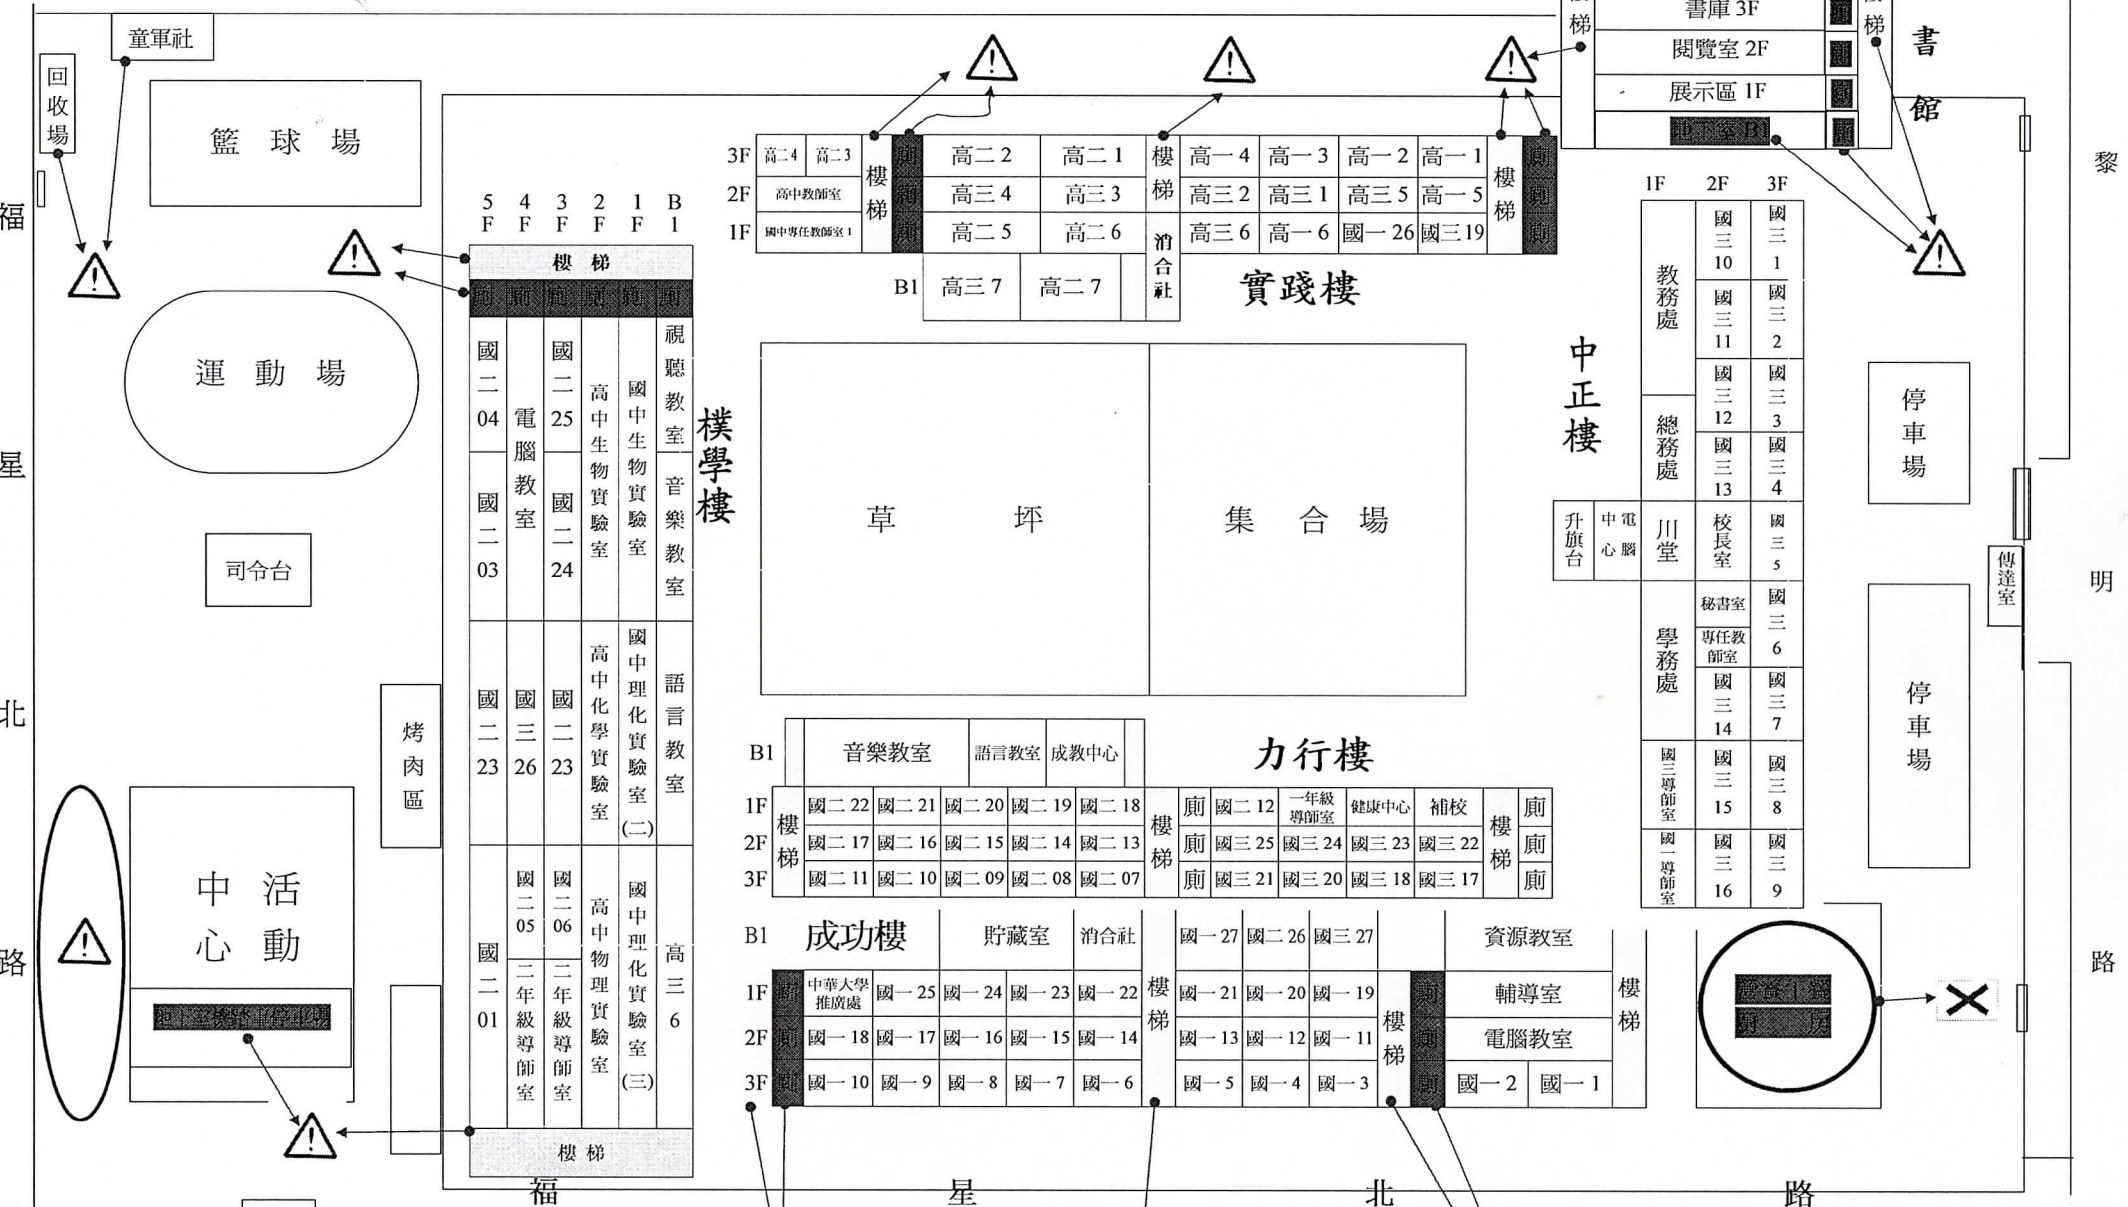

# 台中市立西苑高級中學校園危險區域位置圖

**實踐樓**

3F	高二4	高二3	樓梯	高二2	高二1	樓梯	高一4	高一3	高一2	高一1	樓梯
2F	高中教師室			高三4	高三3		高三2	高三1	高三5	高一5	
1F	國中專任教師室1			高二5	高二6	消合社	高三6	高一6	國一26	國三19	

**圖書館**

會議廳	6F
教師研究教室	5F
視聽媒體中心	4F
書庫	3F
閱覽室	2F
展示區	1F

**樸學樓**

5F	4F	3F	2F	1F	B1
國二04	國二25	國二24	國二23	國二26	國二01
國二03	國二23	國二24	國二23	國二05	國二06
國二03	國二23	國二24	國二23	國二05	國二06

**成功樓**

B1	中華大學推廣處	國一25	國一24	國一23	國一22	樓梯	國一27	國一26	國一27	資源教室
1F	國一18	國一17	國一16	國一15	國一14	樓梯	國一21	國一20	國一19	輔導室
2F	國一18	國一17	國一16	國一15	國一14	樓梯	國一13	國一12	國一11	電腦教室
3F	國一10	國一9	國一8	國一7	國一6	樓梯	國一5	國一4	國一3	國一2 國一1

**中正樓**

1F	2F	3F
教務處	國三10	國三1
總務處	國三11	國三2
川堂	國三12	國三3
校長室	國三13	國三4
秘書室	國三14	國三5
專任教師室	國三15	國三6
國三導師室	國三16	國三7
國一導師室		國三8
		國三9

註： 代表校園死角、危險區域、易發生罷凌區域

代表禁止進入