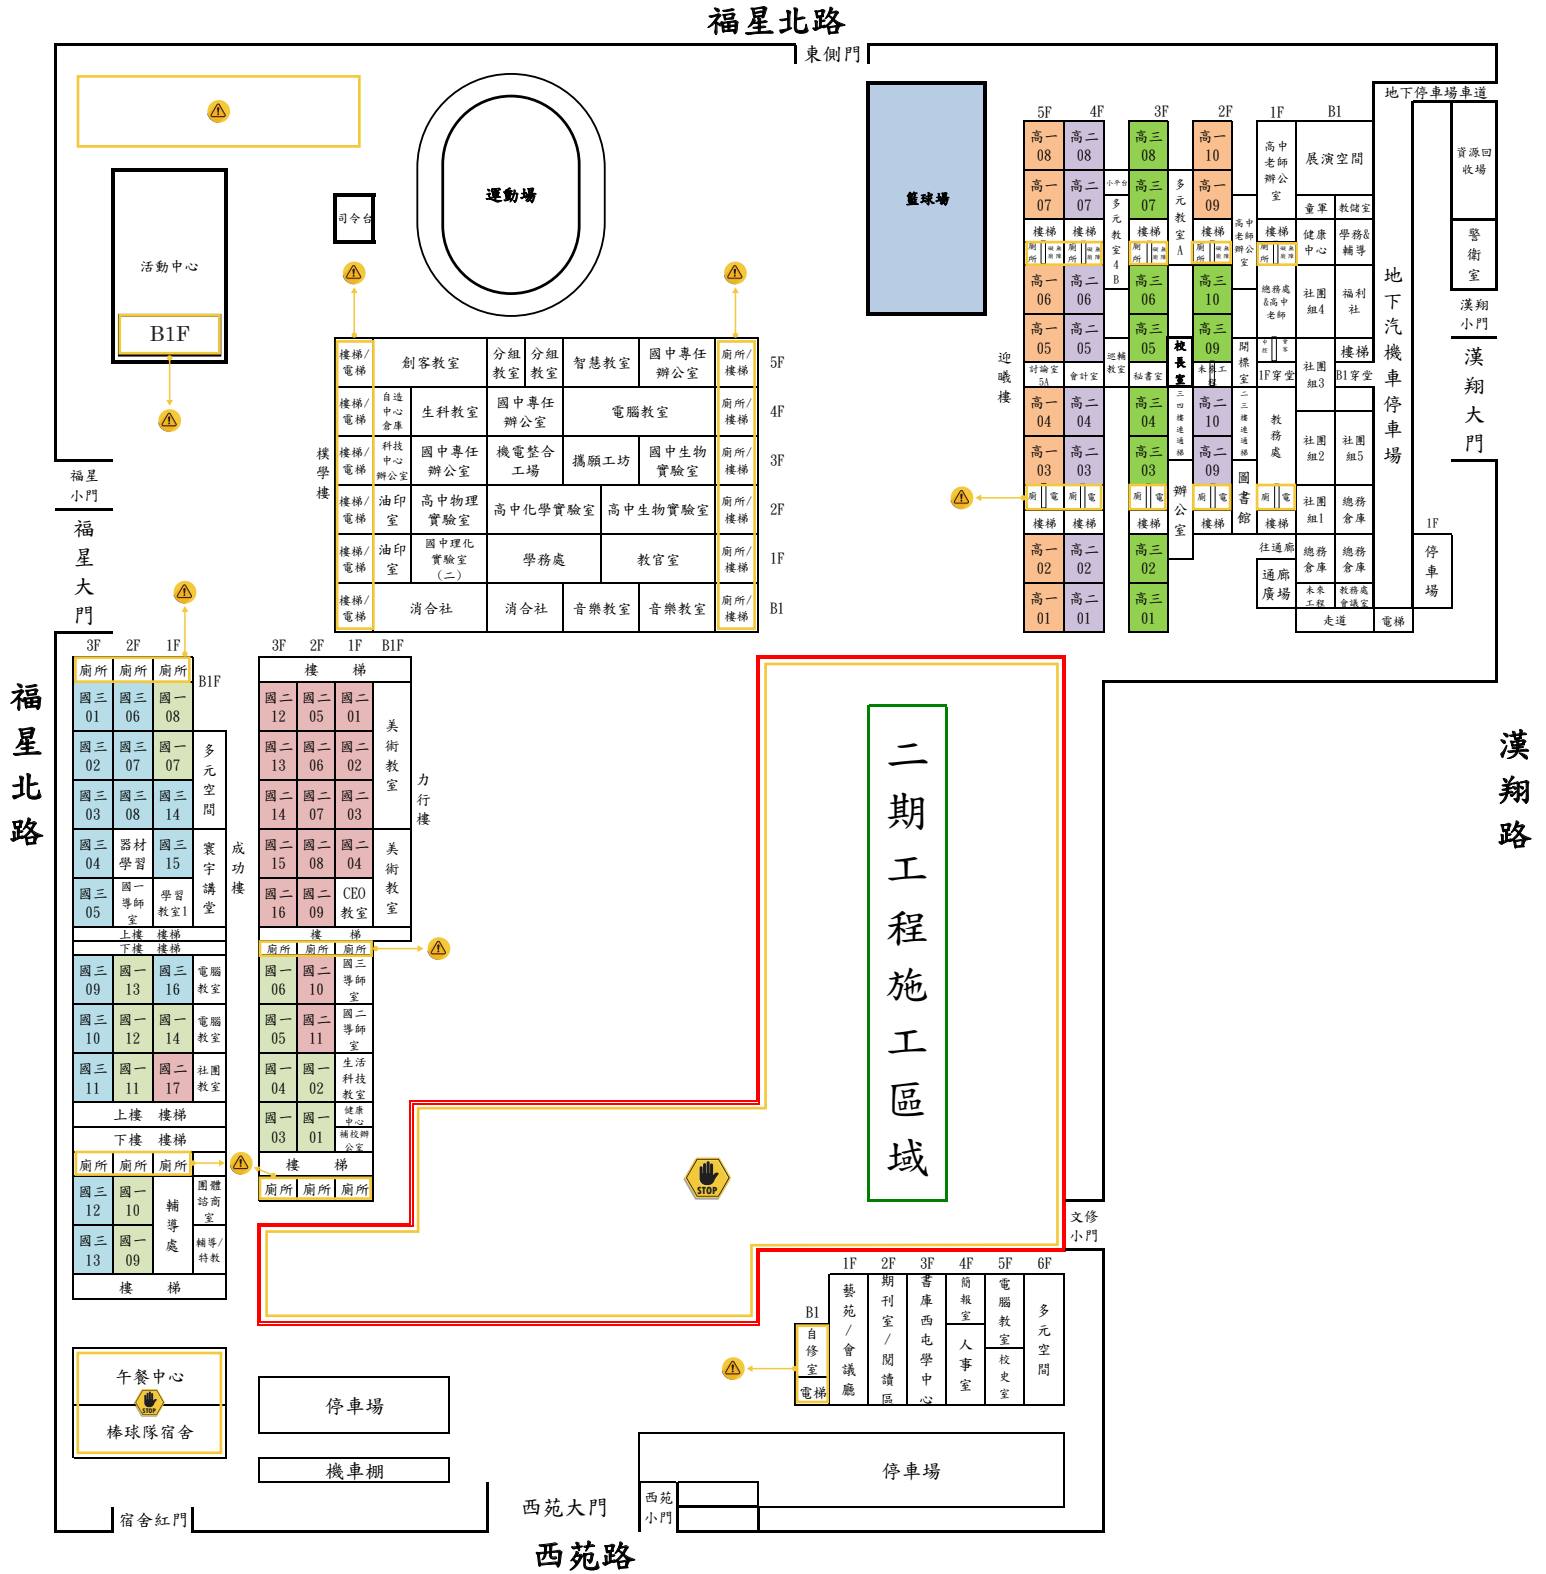

台中市立西苑高級中學校園危險區域位置圖

註：  代表禁止進入。

 代表校園死角，危險區域，易發生霸凌區域。