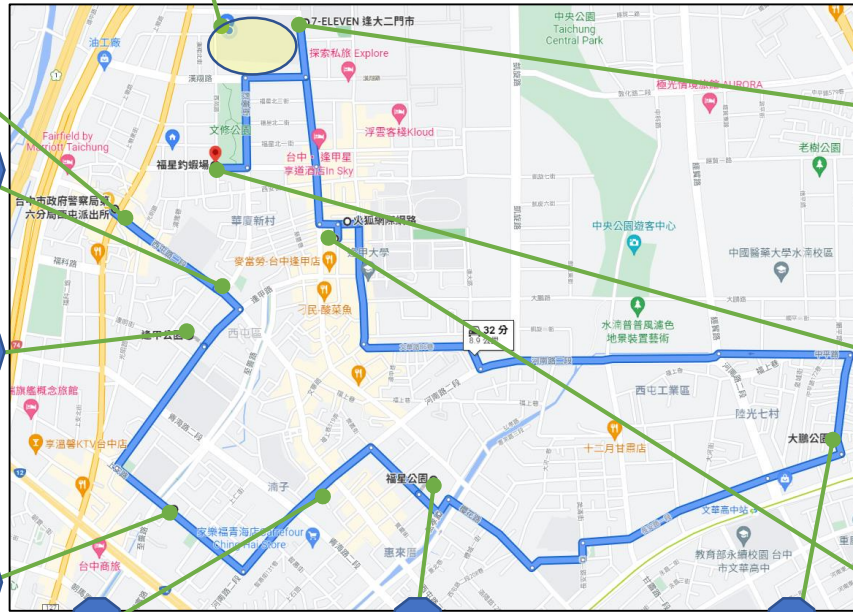

臺中市立西苑高中學生易聚集熱點地圖

1. 國手撞球烈美館	407台中市西屯區西屯路二段296-21號
2. 逢甲公園	407台中市西屯區逢甲路西屯路二段297-8巷
3. 國手撞球上安館	407台中市西屯區上安路136號
4. 快樂Esport網路電競	407台中市西屯區河南路二段363-1號2F-1
5. 福星公園	407台中市西屯區河南路二段301巷
6. 大鵬公園	407台中市西屯區長安路二段71巷7號
7. GIGI網咖	407台中市西屯區逢甲路20巷37號B1
8. 福星釣蝦場	407台中市西屯區福星路111號
9. 7-11逢大二門市	407台中市西屯區福星北路98號1樓

1

2

9

8